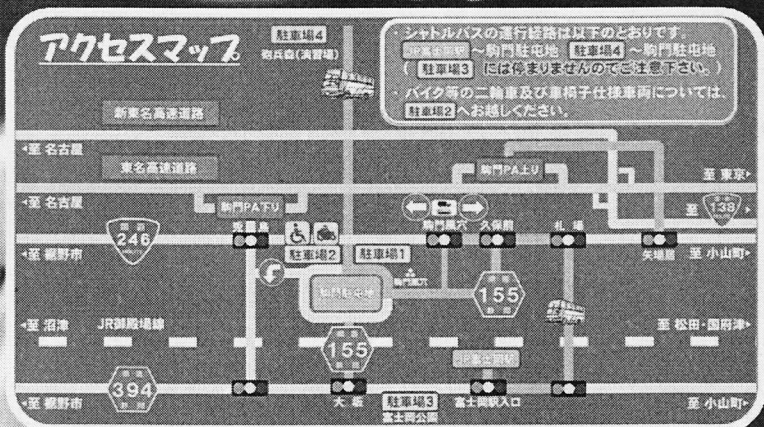

陸上自衛隊 駒門駐屯地 創立64周年記念行事

回覧

2024
4.20
土 09:00
14:30

体験試乗イメージ

戦車の体験試乗ができます！乗場で整理券を配布します！

駐車場には限りがあります。渋滞緩和のため公共交通機関の利用をご提案します。

禁止事項について

- ドローンの使用及び飛行禁止**
駐屯地敷地内を半径500m以内はドローンの使用及び飛行が禁止されています。
 - 刃物等の危険物持ち込み禁止**
駐屯地敷地内へ刃物等他人の生命を脅かす恐れのある物の持ち込みはできません。
 - 駐屯地敷地内における撮影の制限**
駐屯地敷地内には撮影禁止の区域があります。撮影の前に係員に確認をお願いします。
 - 危険物等の持ち込み禁止**
駐屯地敷地内へ発火・発煙、その他危険物のある危険物の持ち込みはできません。
 - ペットの入場禁止**
駐屯地敷地内へのペットの入場はできません。お散歩の入場について係員にお問い合せください。
 - 飲酒の禁止**
駐屯地敷地内では飲酒は禁止されています。
- 守らないと駐屯地に入場できなくなったり、行事が一時中止になっちゃうよ！

※ 整理券を09:00から乗場にて配布します。先着360名を予定しています。
 ※ 雨の場合、試乗中は傘を使用できません。レインコートをご持参ください。

創立記念行事情報はQRコードから
 お問い合わせ：駒門駐屯地広報
 電話：0550-87-1212 (内線：202・203)

各種ご案内

- 一般車両経路
- マイクロバス経路

- 北門
- 専用道路
 - ・ご来賓
 - ・シャトルバス
- 立入禁止区域
- 駐車場1
- 野外訓練場
- 西門
- 乗場
- 大型特殊自動車訓練場
- 立入禁止区域
- 駒門自動車教習所
- 駐車場2

総合案内所

手荷物検査所

WC トイレ

体の不自由な方用トイレ

駐屯地医務室

AED

シャトルバス停留所

喫煙所