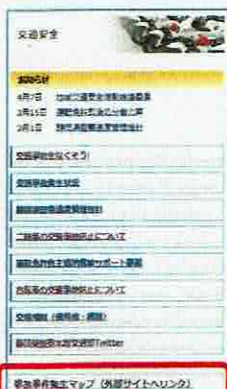

全山岳遭難の内、約半数が道迷いによる遭難です！

- ・ 雑誌等で山について情報収集
- ・ コースタイムや難易度の調査
- ・ 自分の体力と登山技術で行ける山？
- ・ 登山用GPSアプリで現在位置把握

令和3年中 山岳遭難発生状況

GPSアプリ等で道迷い防止！

静岡県警察本部
山岳遭難救助隊

裾野警察署

警察本部

駐在所速報

令和 4 年 6 月 1 日

裾野警察署富岡駐在所

発行責任者：本間政博

スマートフォンからもアクセスOK!

事故事件発生マップ

～あなたの身近な事故危険箇所がわかります～

県警ホームページでは、あなたの身近で起きる事故等が一目で分かる事故事件発生マップを公開中です。

お手持ちのスマートフォンやタブレットからも気軽にアクセス可能です。ぜひご利用ください。

1 静岡県警察ホームページから「交通安全」をクリック

2 「事故事件発生マップ」(外部サイトへリンク)をクリック

3 「事故事件発生マップ」の注意事項を読んだらOKボタンをクリック

4 表示する条件を設定したら「この条件で表示する」をクリック

5 事故の発生状況が地図上で表示されます

※ 上記画面はイメージです

例えばこんな使い方も・・・

※ 上記画面はイメージ (パソコン版) です