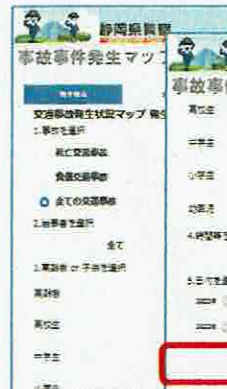

全山岳遭難の内、約半数が道迷いによる遭難です！

- ・ 雑誌等で山について情報収集
- ・ コースタイムや難易度の調査
- ・ 自分の体力と登山技術で行ける山？
- ・ 登山用GPSアプリで現在位置把握

令和3年中 山岳遭難発生状況

GPSアプリ等で道迷い防止！

静岡県警察本部
山岳遭難救助隊

裾野警察署

警察本部

駐在所速報

令和 4 年 6 月 1 日

裾野警察署富岡駐在所

発行責任者：本間政博

スマートフォンからもアクセスOK!

事故事件発生マップ

～あなたの身近な事故危険箇所がわかります～

県警ホームページでは、あなたの身近で起きる事故等が一目で分かる事故事件発生マップを公開中です。

お手持ちのスマートフォンやタブレットからも気軽にアクセス可能です。ぜひご利用ください。

1 静岡県警察ホームページから「交通安全」をクリック

2 「事故事件発生マップ」(外部サイトへリンク)をクリック

3 「事故事件発生マップ」の注意事項を読んだらOKボタンをクリック

4 表示する条件を設定したら「この条件で表示する」をクリック

5 事故の発生状況が地図上で表示されます

※ 上記画面はイメージです

例えばこんな使い方も・・・

※ 上記画面はイメージ (パソコン版) です