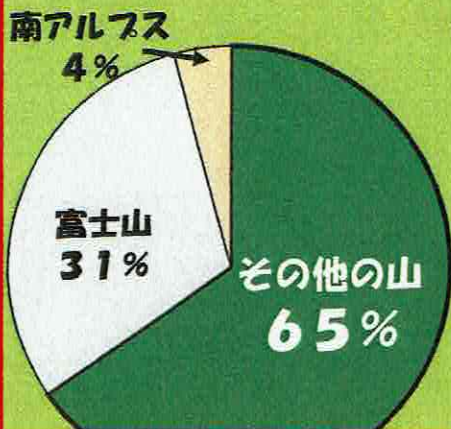

令和4年6月1日
裾野警察署富岡駐在所
発行責任者：本間政博
連絡先：055-997-1011

駐在所速報

「低山」で山岳遭難多発中！

富士山や南アルプス以外の山での山岳遭難が多発しています！

- ・ 安倍山系、天城山系、愛鷹山系で多発
- ・ 50歳代以上の遭難者が半数以上
- ・ 遭難者のほとんどが登山計画未作成
- ・ 日が暮れて、暗くなり行動不能

令和3年中 山岳遭難発生状況

山岳遭難に注意！

「道迷い」による山岳遭難が多発！

全山岳遭難の内、約半数が道迷いによる遭難です！

- ・ 雑誌等で山について情報収集
- ・ コースタイムや難易度の調査
- ・ 自分の体力と登山技術で行ける山？
- ・ 登山用GPSアプリで現在位置把握

令和3年中 山岳遭難発生状況

GPSアプリ等で道迷い防止！

静岡県警察本部
山岳遭難救助隊

裾野警察署

警察本部

駐在所速報

令和 4 年 6 月 1 日

裾野警察署富岡駐在所

発行責任者：本間政博

スマートフォンからもアクセスOK!

事故事件発生マップ

～あなたの身近な事故危険箇所がわかります～

県警ホームページでは、あなたの身近で起きる事故等が一目で分かる事故事件発生マップを公開中です。

お手持ちのスマートフォンやタブレットからも気軽にアクセス可能です。ぜひご利用ください。

1 静岡県警察ホームページから「交通安全」をクリック

2 「事故事件発生マップ」(外部サイトへリンク)をクリック

3 「事故事件発生マップ」の注意事項を読んだらOKボタンをクリック

4 表示する条件を設定したら「この条件で表示する」をクリック

5 事故の発生状況が地図上で表示されます

※ 上記画面はイメージです

例えばこんな使い方も・・・

※ 上記画面はイメージ (パソコン版) です