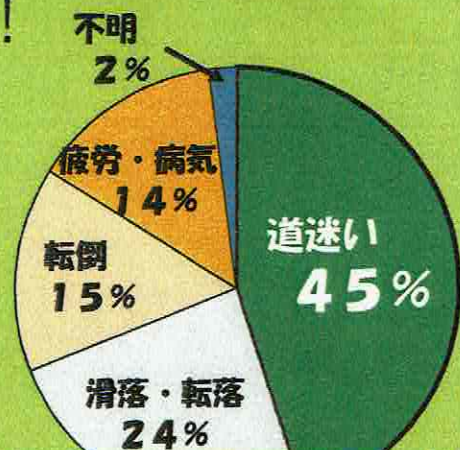

令和4年6月1日
裾野警察署富岡駐在所
発行責任者：本間政博
連絡先：055-997-1011

駐在所速報

「低山」で山岳遭難多発中！

富士山や南アルプス以外の山での山岳遭難が多発しています！

- ・ 安倍山系、天城山系、愛鷹山系で多発
- ・ 50歳代以上の遭難者が半数以上
- ・ 遭難者のほとんどが登山計画未作成
- ・ 日が暮れて、暗くなり行動不能

令和3年中 山岳遭難発生状況

山岳遭難に注意！

「道迷い」による山岳遭難が多発！

全山岳遭難の内、約半数が道迷いによる遭難です！

- ・ 雑誌等で山について情報収集
- ・ コースタイムや難易度の調査
- ・ 自分の体力と登山技術で行ける山？
- ・ 登山用GPSアプリで現在位置把握

令和3年中 山岳遭難発生状況

GPSアプリ等で道迷い防止！

静岡県警察本部
山岳遭難救助隊

裾野警察署

警察本部

駐在所速報

1 静岡県警察ホームページから「交通安全」をクリック

2 「事故事件発生マップ」(外部サイトへリンク)をクリック

3 「事故事件発生マップ」の注意事項を読んだらOKボタンをクリック

4 表示する条件を設定したら「この条件で表示する」をクリック

5 事故の発生状況が地図上で表示されます

※ 上記画面はイメージです

例えばこんな使い方も・・・

※ 上記画面はイメージ (パソコン版) です