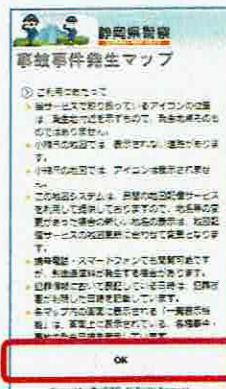

全山岳遭難の内、約半数が道迷いによる遭難です！

- ・ 雑誌等で山について情報収集
- ・ コースタイムや難易度の調査
- ・ 自分の体力と登山技術で行ける山？
- ・ 登山用GPSアプリで現在位置把握

令和3年中 山岳遭難発生状況

GPSアプリ等で道迷い防止！

静岡県警察本部
山岳遭難救助隊

裾野警察署

警察本部

駐在所速報

令和 4 年 6 月 1 日

裾野警察署富岡駐在所

発行責任者：本間政博

スマートフォンからもアクセスOK!

事故事件発生マップ

～あなたの身近な事故危険箇所がわかります～

県警ホームページでは、あなたの身近で起きる事故等が一目で分かる事故事件発生マップを公開中です。

お手持ちのスマートフォンやタブレットからも気軽にアクセス可能です。ぜひご利用ください。

1 静岡県警察ホームページから「交通安全」をクリック

2 「事故事件発生マップ」(外部サイトへリンク)をクリック

3 「事故事件発生マップ」の注意事項を読んだらOKボタンをクリック

4 表示する条件を設定したら「この条件で表示する」をクリック

5 事故の発生状況が地図上で表示されます

※ 上記画面はイメージです

例えばこんな使い方も・・・

※ 上記画面はイメージ (パソコン版) です

お子さんと一緒に (子供の目線で・・・) 通学路を歩いてみましょう!

危険な場所や、安全確認が必要な場所は、

「どうして危ないのか」

「どのように注意したらいいのか」

を具体的に教えてあげてください。

飛び出し事故を防止するためには、

「止まる」「見る」「待つ」

ことの大切さについて教えてあげてください。