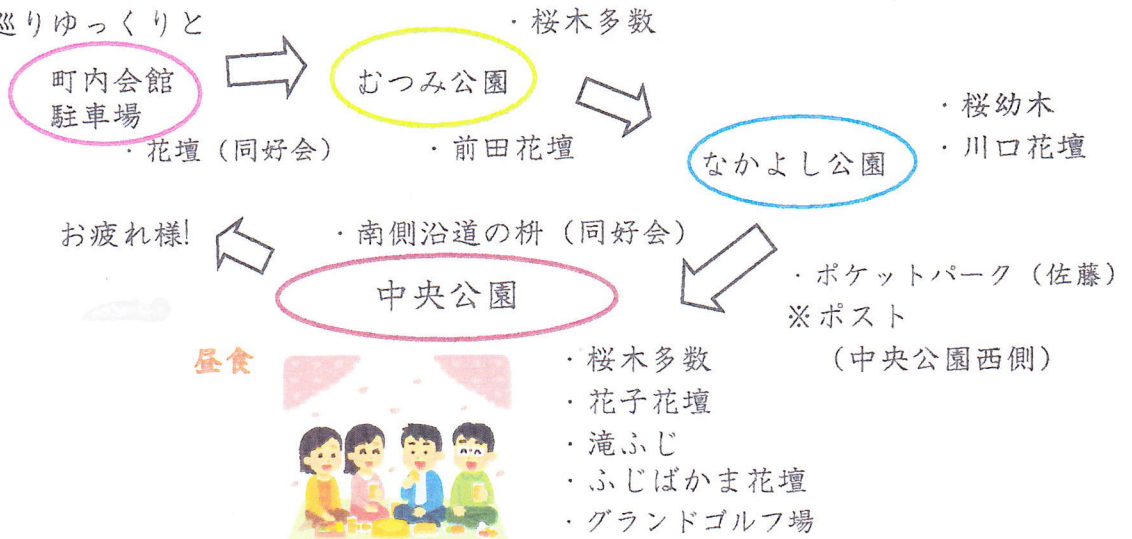

観桜会（公園巡り）散歩のご案内

さくら及び公園の花壇（近在の方々の育成による）の花々を皆さんと共に
楽しみたく、多くの方のご参加を期待しています。

§ さくらの花の下で花吹雪を浴びれたら最高ですネ！ §

- ①実施日時；4月4日(火) 11:00～ (2:00程度) ※雨天翌日
※予備日 5日(水)更に雨は中止

- ②集合場所；町内会館 駐車場
※11:00から準備体操

- ③各自の準備
 - a.マスク着用(自由)
 - b.弁当（おむすびなど持参下さい）
シートを用意します
 - c.「千の福マップ」（持っている方）

- ④グループ(4～五人分け)
グループリーダー予定
 - a. 小川 写真； 山田
 - b. 田中 チーフ； 高木
 - c. 土屋

⑤お花見コース

公園巡りゆっくりと

⑥今後、個人でお友達とで、「見晴らし公園」も訪ねて観て下さい。

問い合わせ先

小川 090-4193-2478
高木 090-7034-9622

以 上