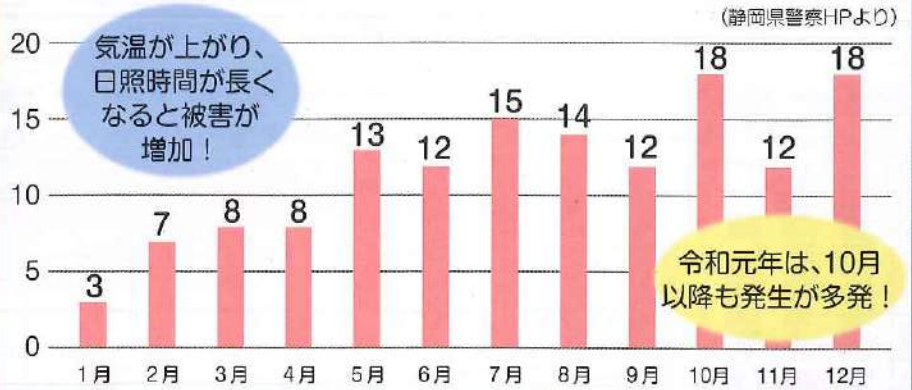

裾野警察署管内防犯協会
裾野市平松620番地の1
生活安全課内
055-955-7645

(Susono・Nagaizumi)でSUN(太陽)

SUNRISE

サンライズは
日の出
を意味します。

第39号
令和2年8月発行
裾野警察署管内
防犯協会

被害が多い季節です!

夜間の外出が増え、薄着になる時期は被害が増え始める傾向にあります。

県内の強制わいせつ被害件数(令和元年)

声かけチカン つきまとい

発生場所

被害者の年齢

- 夜間の外出はできるだけ控える
- 暗がりや人通りの少ない場所を避ける
- エレベーター、階段で一人の時も注意
- 大人も防犯ブザーや笛を携帯する
- 自転車だからと安心しないで周囲の様子に気を配る

防犯対策を
しっかりとすることで、
被害を減らせるよ!

暑い季節、窓を開けることが多くなります…**注意!!**

空き巣

人が不在の住宅内に侵入し、金品を盗むこと。

忍込み

夜間、就寝中の住宅内に侵入し、金品を盗むこと。

空き巣はどうやって侵入してくるの？

一戸建住宅はガラス破り、集合住宅は無締りの被害が多いです！

空き巣侵入手口	一戸建住宅		集合住宅	
	件数	割合	件数	割合
ガラス破り	203	51.7%	21	17.5%
無締り※	142	36.1%	72	60.0%
その他	48	12.2%	27	22.5%
総計	393件	100%	120件	100%

H30年 静岡県（静岡県警察HPより）※無締り→無施錠の扉や窓から侵入する手口のこと